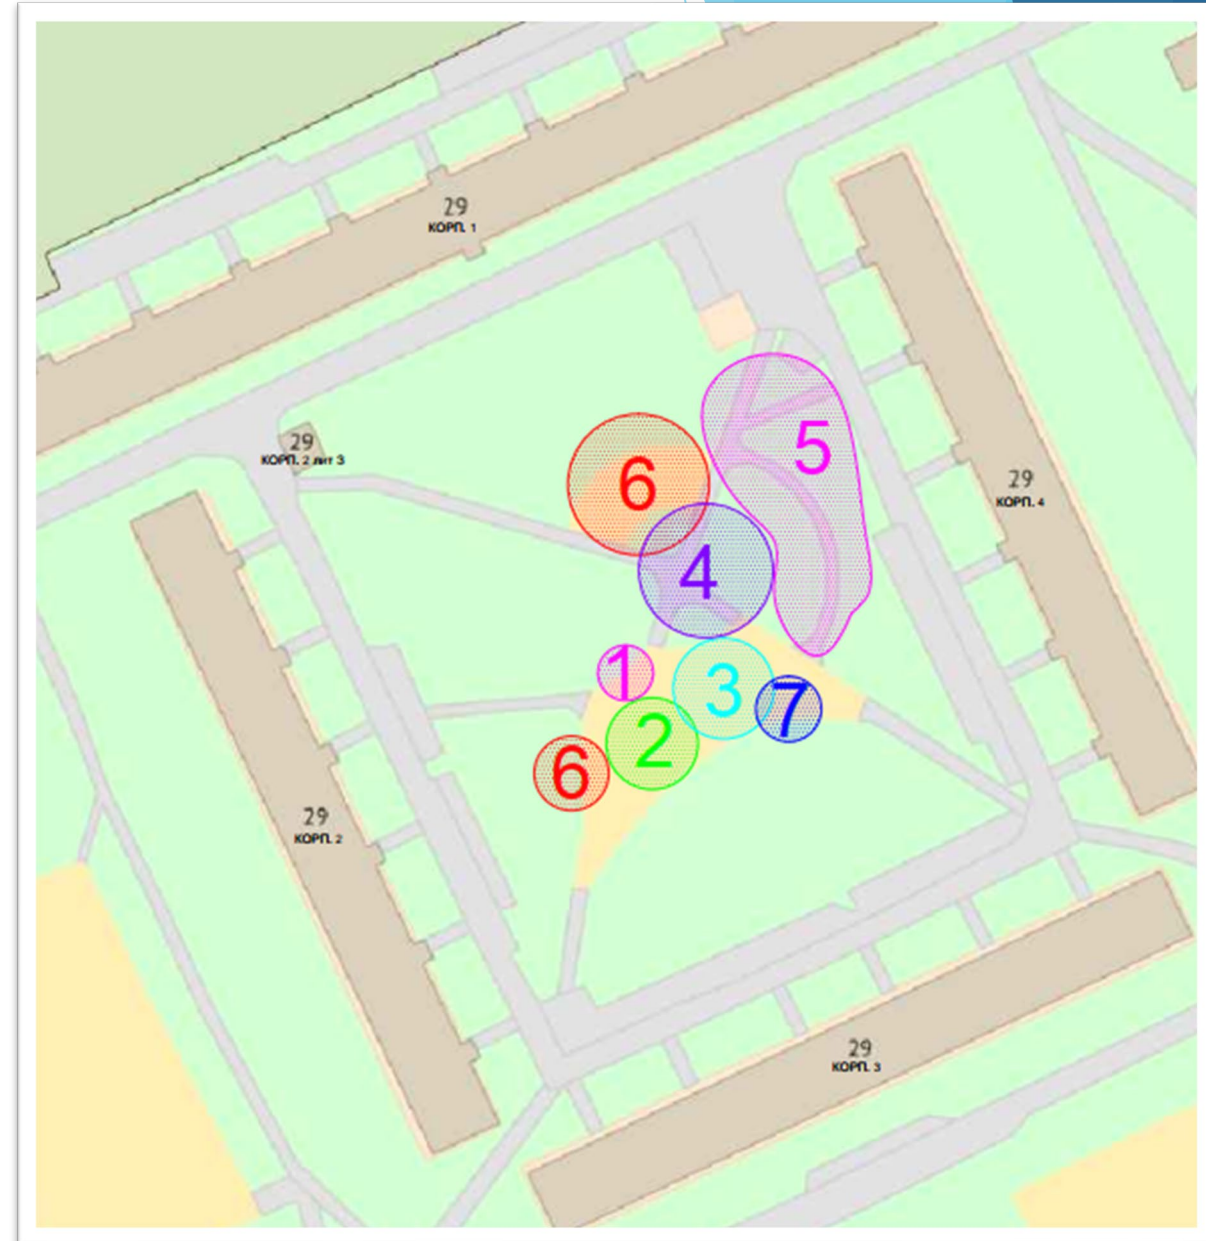

ФУНКЦИОНАЛЬНОЕ ЗОНИРОВАНИЕ

Благоустройство территории по адресу:
ул. Крыленко д. 29

1. 1 - Зона для настольных игр в шахматы
   (пользователи: пенсионеры, трудоспособное население, студенты);
2. 2 - Зона для игр детей от 3 до 7 лет
   (пользователи: дети дошкольного возраста, в том числе с ОВЗ*);
3. 3 - Зона для игр детей от 7 до 12 лет
   (пользователи: дети младшего школьного возраста, в том числе с ОВЗ);
4. 4 - Зона для сезонного оформления и событийных мероприятий
   (пользователи: дети всех возрастах групп, взрослое население, пенсионеры, МГН**);
5. 5 - Зона для спокойных прогулок на свежем воздухе
   (пользователи: местное население, в том числе МГН);
6. 6 - Зоны спокойного, уединенного отдыха (2 ед.)
   (пользователи: пенсионеры, трудоспособное население, родители с грудными детьми, МГН);
7. 7 - Зона уличного спорта
   (потребители: подростки, студенты, трудоспособное население, МГН).

* ОВЗ – ограниченные возможности здоровья;
** МГН – маломобильные группы населения.