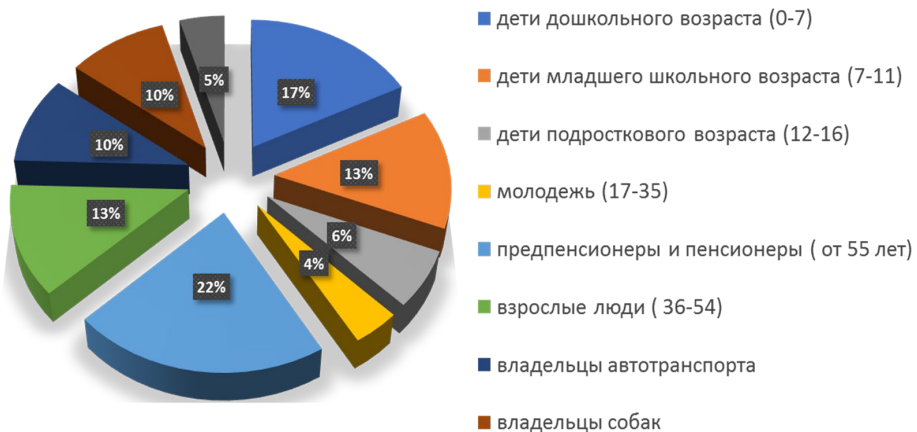

Благоустройство территории по адресу: ул. Крыленко д. 29

Социологическое
исследование
(опрос)

Круглый стол
«Выбираем
вместе»

Встреча с
жителями на
местности

ОБЩЕСТВЕННЫЕ
ОБСУЖДЕНИЯ
В ВАШЕМ ГОРОДЕ

Общественные
обсуждения
проекта

СОУЧАСТВУЮЩЕЕ ПРОЕКТИРОВАНИЕ

РЕЗУЛЬТАТЫ СОЦИОЛОГИЧЕСКОГО ИСЛЕДОВАНИЯ ОБЩЕСТВЕННОГО МНЕНИЯ

ПОЛЬЗОВАТЕЛИ ОБЪЕКТАМИ ДВОРОВОЙ ИНФРАСТРУКТУРЫ

ОБЛОКО СЛОВ ИЗ ОТВЕТОВ РЕСПОНДЕНТОВ НА ВОПРОСЫ: КАК ДОЛЖЕН ВЫГЛЯДЕТЬ ВАШ ДВОР?